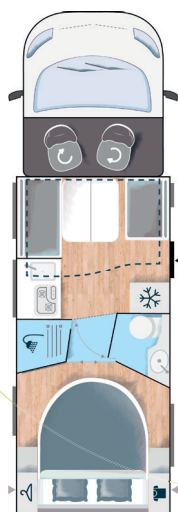

CHAUSSON

1980
2025
45
ANS
INNOVATIONS

FIAT
PROFILÉ 798
ANNIVERSARY LINE

**LE PROFILÉ QUI VOIT
LA VIE EN GRAND !**

FR

#MyChausson

chausson-camping-cars.fr

PROFILÉ 798 ANNIVERSARY LINE

FIAT

PROFILÉS

798 ANNIVERSARY LINE

	PORTEUR	
	Marque	FIAT
	Puissance moteur CH-KW	140-103
	Transmission	Manuelle
	DIMENSIONS EXTÉRIEURS	
	Longueur hors tout (m)	7,39
	Largeur hors tout (m)	2,35
	Hauteur hors tout (m)	2,92
	Hauteur intérieure (m)	2,11
	Empattement (m)	4,03
	Portillon latéral côté droit (mm)	1145x765
	Portillon face arrière (mm)	605x1145
	Jantes alliage noires 16"	✓
	PLACES (Porteur base standard)	
	Places assises carte grise (1)	4
	Fixation Isofix	✓
	Places couchage	3/5*
	Places repas	5
	POIDS (KG)	
	Masse maximale en charge techniquement admissible	3500
	Masse en ordre de marche (+/- 5%)	3137
	Masse tractable	2000
	AUTONOMIE	
	Capacité eau propre (L)	105
	Capacité eaux usées (L)	100
	Capacité réservoir carburant (L)	90
	Capacité bouteille de gaz (Kg)	13
	Pré-disposition batterie (batterie fournie par le distributeur)	✓
	CHAUFFAGE / CLIMATISATION	
	Combiné chauffage/chauffe eau avec air pulsé utilisant le carburant du véhicule	4000 W ○ 6000 W
	Prédisposition climatisation cellule	✓
	COUCHAGES (CM)	
	Lit(s) arrière(s)	160 x 190
	Lit pavillon électrique, 2 places (max. 250 kg)	○ 140 x 190
	Dinette transformable en couchage supplémentaire d'appoint	90 x 195
	CUISINE	
	Réfrigérateur Gaz/12V/230V	141 L AES

Pack Connect : Caméra de recul, système multimédia, commandes au volant, antenne Radio DAB

Pack Look : Volant en cuir, bouches d'aération chromées, jantes alliage 16"

PACK EN OPTION

Pack Arctic (33 Kg) : Réservoir des eaux usées isolé et chauffé, rideaux extérieur isothermes, chauffage renforcé, boiler électrique, plancher chauffant