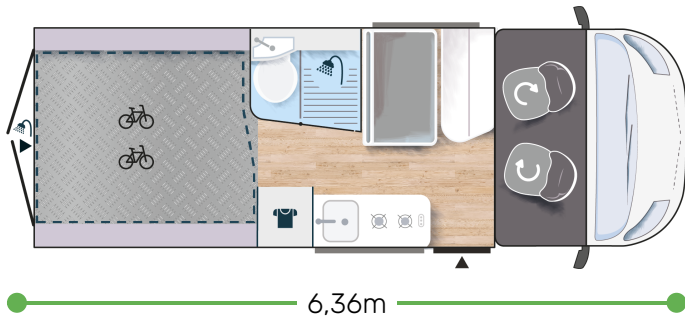

Plus d'infos sur ce modèle

2,05m

6,36m

2,65 m
1,89 m

4

4

2+1*

3050/3500

156 x 95/50
190 x 185/175
160 x 185/1752.2L 140 CH 103 kW
Manuelle

+ chauffe-eau gaz

Points forts

LIT DE PAVILLON 190 X 190CM
MAXI GARAGE
SALLE D'EAU AVEC FENÊTRE

SPORT LINE ★★★★★

FIAT

- Gris Campovolo
- Climatisation manuelle de cabine
- Double airbag
- Fix and go
- Sièges de cabine pivotants réglables en hauteur avec double accoudoir
- Housses de siège cabine assorties à l'ambiance cellule
- Rétroviseurs électriques dégivrants
- Régulateur / limiteur de vitesse
- ESP
- Traction +
- Hill Descent control
- Eco pack FIAT : Stop&Start, alternateur intelligent, pompe à carburant à gestion électronique
- Lanterneau panoramique (ou double lanterneau)
- Fenêtres double-vitrage avec combiné stores moustiquaire
- Prises USB/USB-C
- Pare-chocs avant peint
- Jantes alliage 16" noires
- Feux antibrouillard
- Pré-équipement TV
- Chauffage sur carburant utilisable en roulant
- Salle d'eau avec fenêtre
- Baies arrière ouvrantes
- Extension table dinette
- Support table extérieure
- Marchepied électrique
- Maxi cab
- Penderie
- Isolation renforcée "VPS"
- Pré-disposition panneau solaire (MPPT ready)
- Précâblage caméra de recul